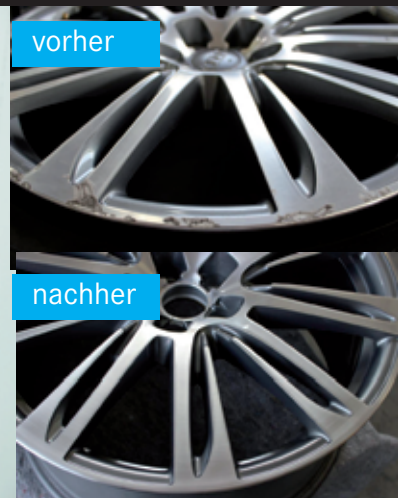

Felgeninstandsetzung

Einmal versehentlich am Bordstein entlang geschrammt und schon ist die Alufelge beschädigt – ein ärgerliches und alltägliches Problem. Genauso wie Korrosionsschäden, die durch Steinschläge oder Lackabschürfungen entstehen. So oder so. Durch eine beschädigte Alufelge leidet nicht nur die Optik des Autos, auch der Wert des Fahrzeugs sinkt.

Außerdem steht die HU-Plakette auf dem Spiel. Denn Felgenschäden gefährden die Sicherheit der Fahrzeug-Insassen, da aus oberflächlich harmlos aussehenden Kerben nach und nach Haarrisse entstehen können – mit fatalen Folgen. Wir gehören zu den über 400 zertifizierten Wheel-Doctor-Fachbetrieben und halten uns an alle gesetzlichen Vorgaben und strengen TÜV-Richtlinien.

Denn Sie müssen wissen: Die Felgenreparatur ist nicht in jedem Fall erlaubt. Der Gesetzgeber gibt ganz klar vor, dass jegliche Eingriffe in das Materialgefüge wie Schweißarbeiten und Rückverformungen grundsätzlich abzulehnen sind. Es dürfen jedoch bestimmte Beschädigungen behoben werden. Und diese Reparatur setzen wir anhand des eigens entwickelten WheelDoctor-Grenzwertkatalogs, dem speziellen WheelDoctor-Rotationsschleifverfahrens sowie dem einzigartigen Felgen-Lackkonzept einwandfrei und zuverlässig um. Für alle Fabrikate!

Selbst glanzgedrehte Alufelgen bringen wir inklusive Originaloptik wieder auf Vordermann – das können nur die Fachspezialisten.

*Weitere Infos zum TÜV-Prüfzertifikat bzw. Prüfbericht finden Sie unter:
www.clever-reparieren.de/wheelmaster/wheeldoctor/tuev-zertifizierte-sicherheit.html

Kommen Sie zum kostenlosen
Felgen-Check!

Nutzen Sie unseren kostenlosen Felgen-Check, um zu erfahren, wie es Ihrer Felge geht. Unser Service für alle Fabrikate!