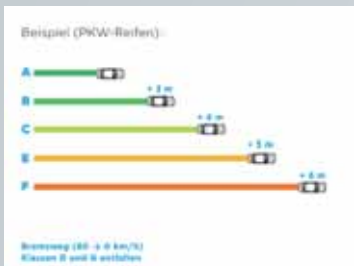

Nasshaftung

Klassen von F (längster Bremsweg) bis A (kürzester Bremsweg). Der Wirkungsgrad hängt auch hier grundsätzlich vom Fahrzeug und den Fahrbedingungen ab. Im Falle einer Vollbremsung kann sich der Bremsweg bei Komplettausstattung des Fahrzeugs mit Reifen der Klasse A im Gegensatz zur Klasse G um bis zu 30 % verkürzen. Bei einem „normalen“ Pkw mit einer Geschwindigkeit von 80 km/h kann der Bremsweg um bis zu 18 m kürzer sein*.

*auf einer durchschnittlich griffigen Fahrbahn.

Externes Rollgeräusch

Angegeben wird dieser Wert in Dezibel. Jeder zusätzlich schwarze Streifen im Piktogramm bedeutet eine Erhöhung des externen Rollgeräuschs. Das Piktogramm mit drei schwarzen Streifen bedeutet, dass das externe Rollgeräusch des Reifens den bis 2016 geltenden EU Grenzwerten entspricht. Zwei schwarze Streifen weisen darauf hin, dass das externe Rollgeräusch des Reifens den ab 2016 geltenden EU-Grenzwerten entspricht oder um bis zu 3 dB darunter liegt. Ein schwarzer Streifen signalisiert, dass das externe Rollgeräusch des Reifens die ab 2016 geltenden EU-Grenzwerte um mehr als 3 dB unterschreitet.